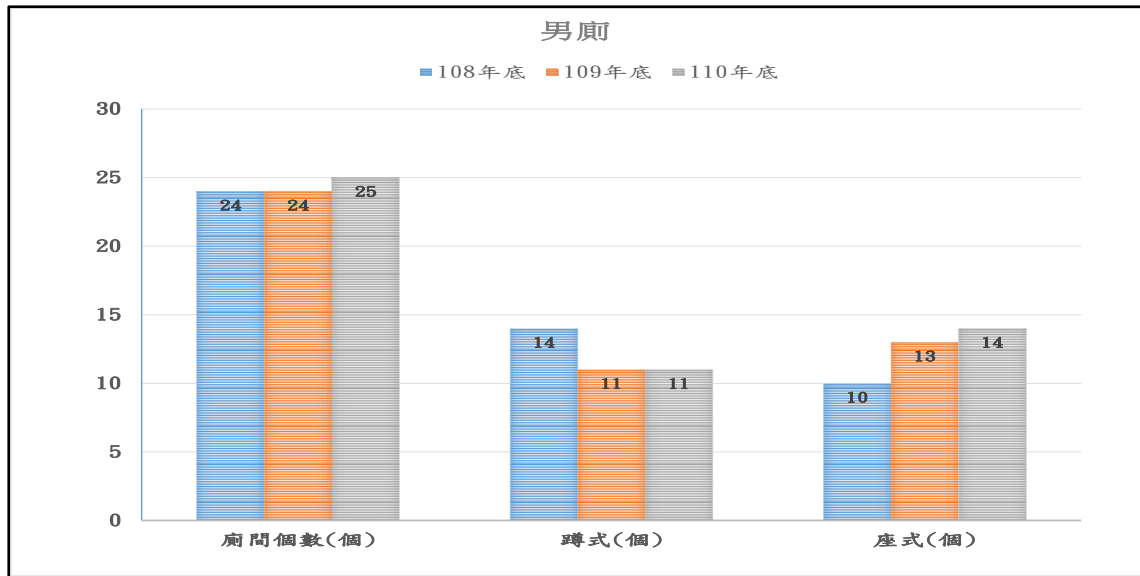

## 新北市三重區公園公廁廁間之性別統計分析

### 一、前言

三重區轄管公廁經統計截至 110 年底共計 16 座，其中男、女廁及不分性別廁間(無障礙或性別友善親子廁所)數共計 86 間。本所於 108 年至 110 年間積極進行新增及公廁改善，致力提升本區公園廁所優質的環境，截至 110 年底女廁座式廁間數提升了 18.75%，不分男女廁之個數也提升了 18.18%。

表一、三重區近 3 年公廁廁間統計表

項目	108年底	109年底	110年底	較108年底增減數	較108年底增減比例%	
廁所座數(座)	15	15	16	1	6.67	
男廁	廁間個數(個)	24	24	25	1	4.17
	蹲式(個)	14	11	11	-3	-21.43
	座式(個)	10	13	14	4	40.00
女廁	廁間個數(個)	45	45	48	3	6.67
	蹲式(個)	29	27	29	0	-
	座式(個)	16	18	19	3	18.75
男女廁比例	1:1.875	1:1.875	1:1.92			
不分男女廁個數 (無障礙或性別友善親子廁所等)	11	12	13	2	18.18	

## 二、分析與結論：

本所所轄管之公園公廁於108至110年間經過統計後可分析以下幾點：

- (一)110 年底本區公園廁所男廁間及女廁間比例提升至 1:1.92。
- (二)108 至 110 年本區針對公園陸續新建及改善公廁，然因原有腹地關係，增設女廁較為不易，故本區朝向改善公廁環境及品質發展，如增加座式馬桶比例增設扶手等。
- (三)本區業考量公園使用民眾不同，在改善公廁方面也於近 3 年內陸續增設及改善性別友善及親子廁所讓各不同族群業能有舒適的公廁使用環境。