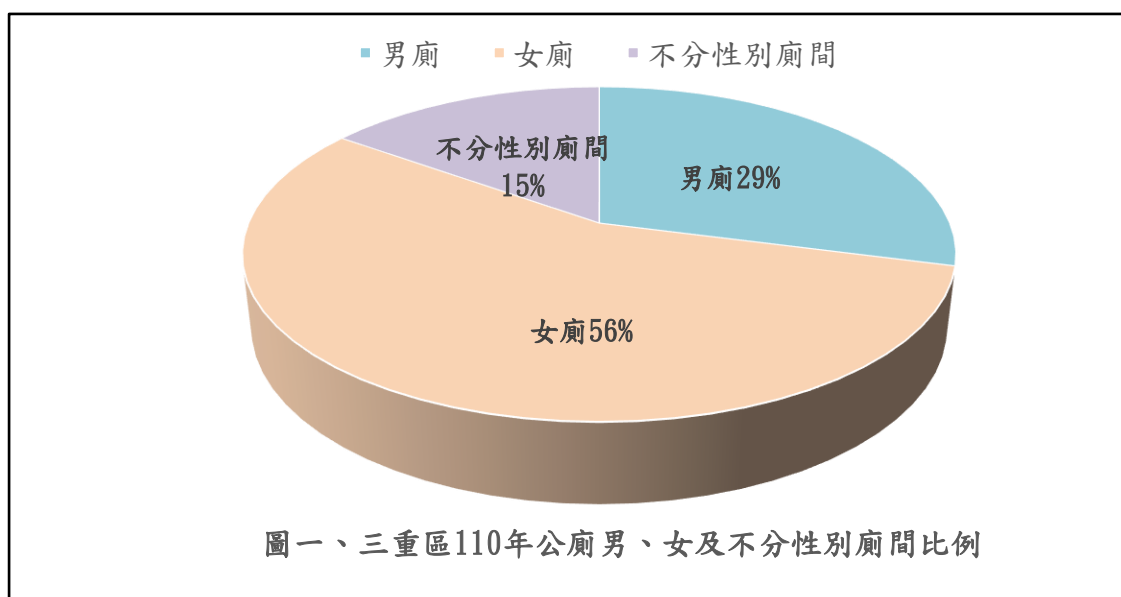

## 新北市三重區公園公廁廁間之性別統計分析

### 一、前言

三重區轄管公廁經統計截至 110 年底共計 16 座，其中男、女廁及不分性別廁間(無障礙或性別友善親子廁所)數共計 86 間。本所於 108 年至 110 年間積極進行新增及公廁改善，致力提升本區公園廁所優質的環境，截至 110 年底女廁座式廁間數提升了 18.75%，不分男女廁之個數也提升了 18.18%。

表一、三重區近 3 年公廁廁間統計表

項目	108年底	109年底	110年底	較108年底增減數	較108年底增減比例%	
廁所座數(座)	15	15	16	1	6.67	
男廁	廁間個數(個)	24	24	25	1	4.17
	蹲式(個)	14	11	11	-3	-21.43
	座式(個)	10	13	14	4	40.00
女廁	廁間個數(個)	45	45	48	3	6.67
	蹲式(個)	29	27	29	0	-
	座式(個)	16	18	19	3	18.75
男女廁比例	1:1.875	1:1.875	1:1.92			
不分男女廁個數 (無障礙或性別友善親子廁所等)	11	12	13	2	18.18	

## 二、分析與結論：

本所所轄管之公園公廁於108至110年間經過統計後可分析以下幾點：

- (一)110 年底本區公園廁所男廁間及女廁間比例提升至 1:1.92。
- (二)108 至 110 年本區針對公園陸續新建及改善公廁，然因原有腹地關係，增設女廁較為不易，故本區朝向改善公廁環境及品質發展，如增加座式馬桶比例增設扶手等。
- (三)本區業考量公園使用民眾不同，在改善公廁方面也於近 3 年內陸續增設及改善性別友善及親子廁所讓各不同族群業能有舒適的公廁使用環境。