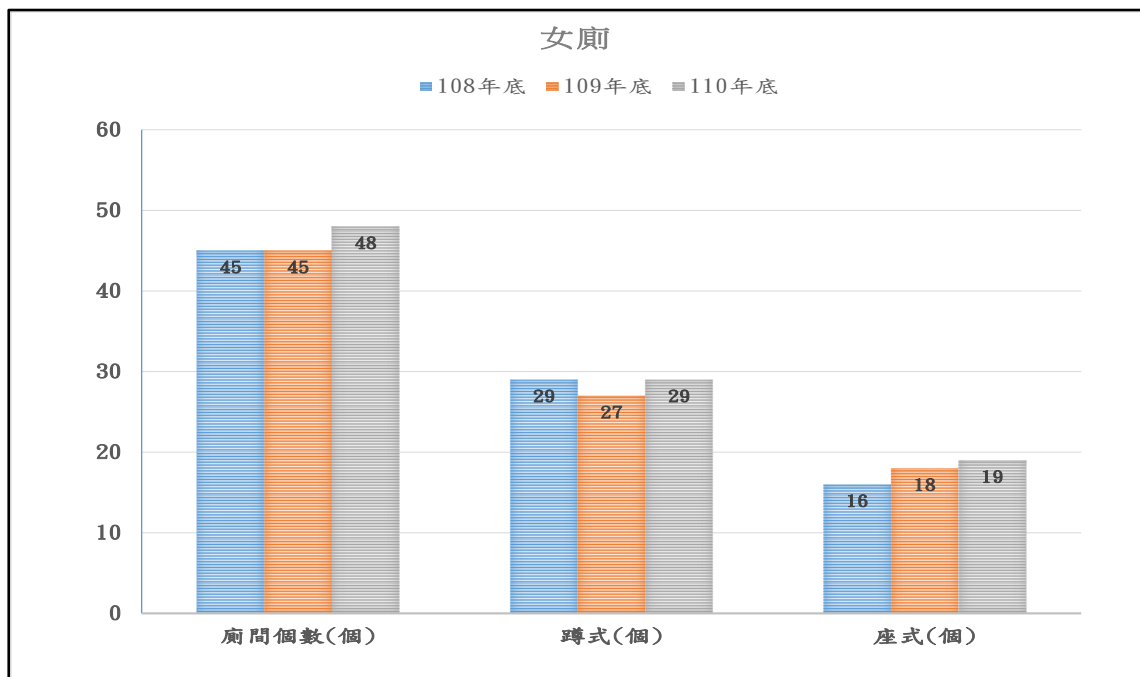

## 新北市三重區公園公廁廁間之性別統計分析

### 一、前言

三重區轄管公廁經統計截至 110 年底共計 16 座，其中男、女廁及不分性別廁間(無障礙或性別友善親子廁所)數共計 86 間。本所於 108 年至 110 年間積極進行新增及公廁改善，致力提升本區公園廁所優質的環境，截至 110 年底女廁座式廁間數提升了 18.75%，不分男女廁之個數也提升了 18.18%。

表一、三重區近 3 年公廁廁間統計表

項目	108年底	109年底	110年底	較108年底增減數	較108年底增減比例%	
廁所座數(座)	15	15	16	1	6.67	
男廁	廁間個數(個)	24	24	25	1	4.17
	蹲式(個)	14	11	11	-3	-21.43
	座式(個)	10	13	14	4	40.00
女廁	廁間個數(個)	45	45	48	3	6.67
	蹲式(個)	29	27	29	0	-
	座式(個)	16	18	19	3	18.75
男女廁比例	1:1.875	1:1.875	1:1.92			
不分男女廁個數 (無障礙或性別友善親子廁所等)	11	12	13	2	18.18	

圖二、三重區公廁男廁間近3年狀況

圖三、三重區公廁女廁間近3年狀況

## 二、分析與結論：

本所所轄管之公園公廁於108至110年間經過統計後可分析以下幾點：

- (一)110 年底本區公園廁所男廁間及女廁間比例提升至 1:1.92。
- (二)108 至 110 年本區針對公園陸續新建及改善公廁，然因原有腹地關係，增設女廁較為不易，故本區朝向改善公廁環境及品質發展，如增加座式馬桶比例增設扶手等。
- (三)本區業考量公園使用民眾不同，在改善公廁方面也於近 3 年內陸續增設及改善性別友善及親子廁所讓各不同族群業能有舒適的公廁使用環境。